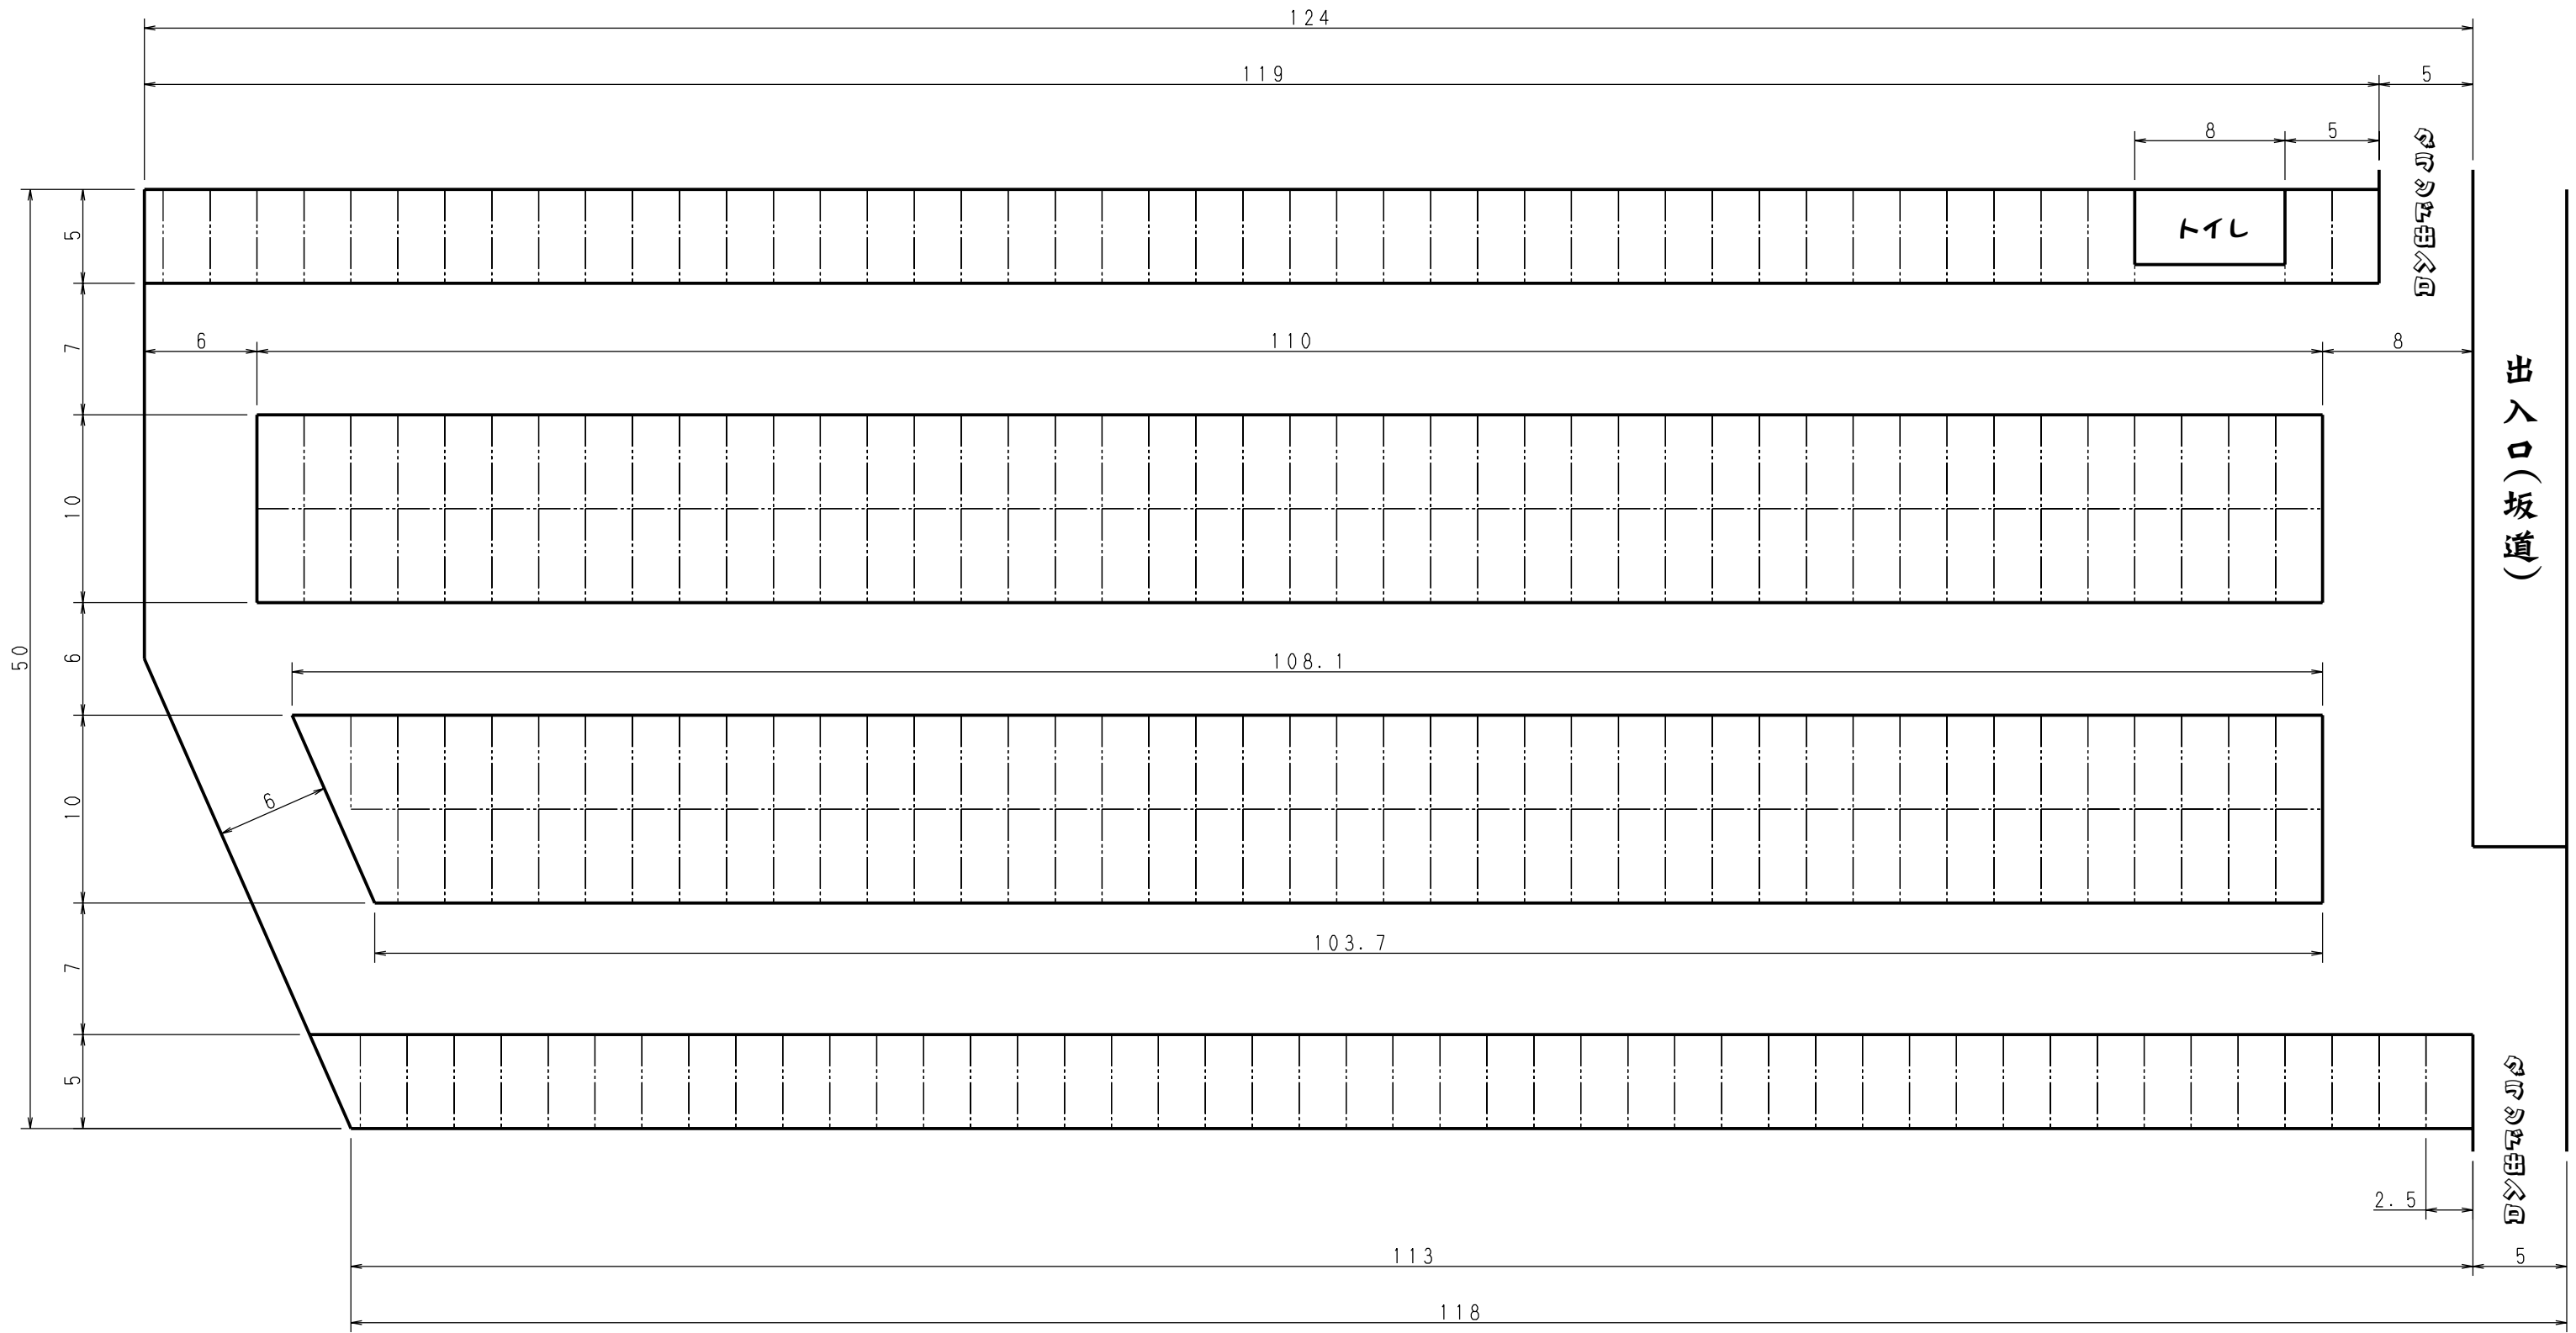

# 西原グランド駐車場 取り合い図面

2.5m間隔 約260台  
 3m間隔 約220台