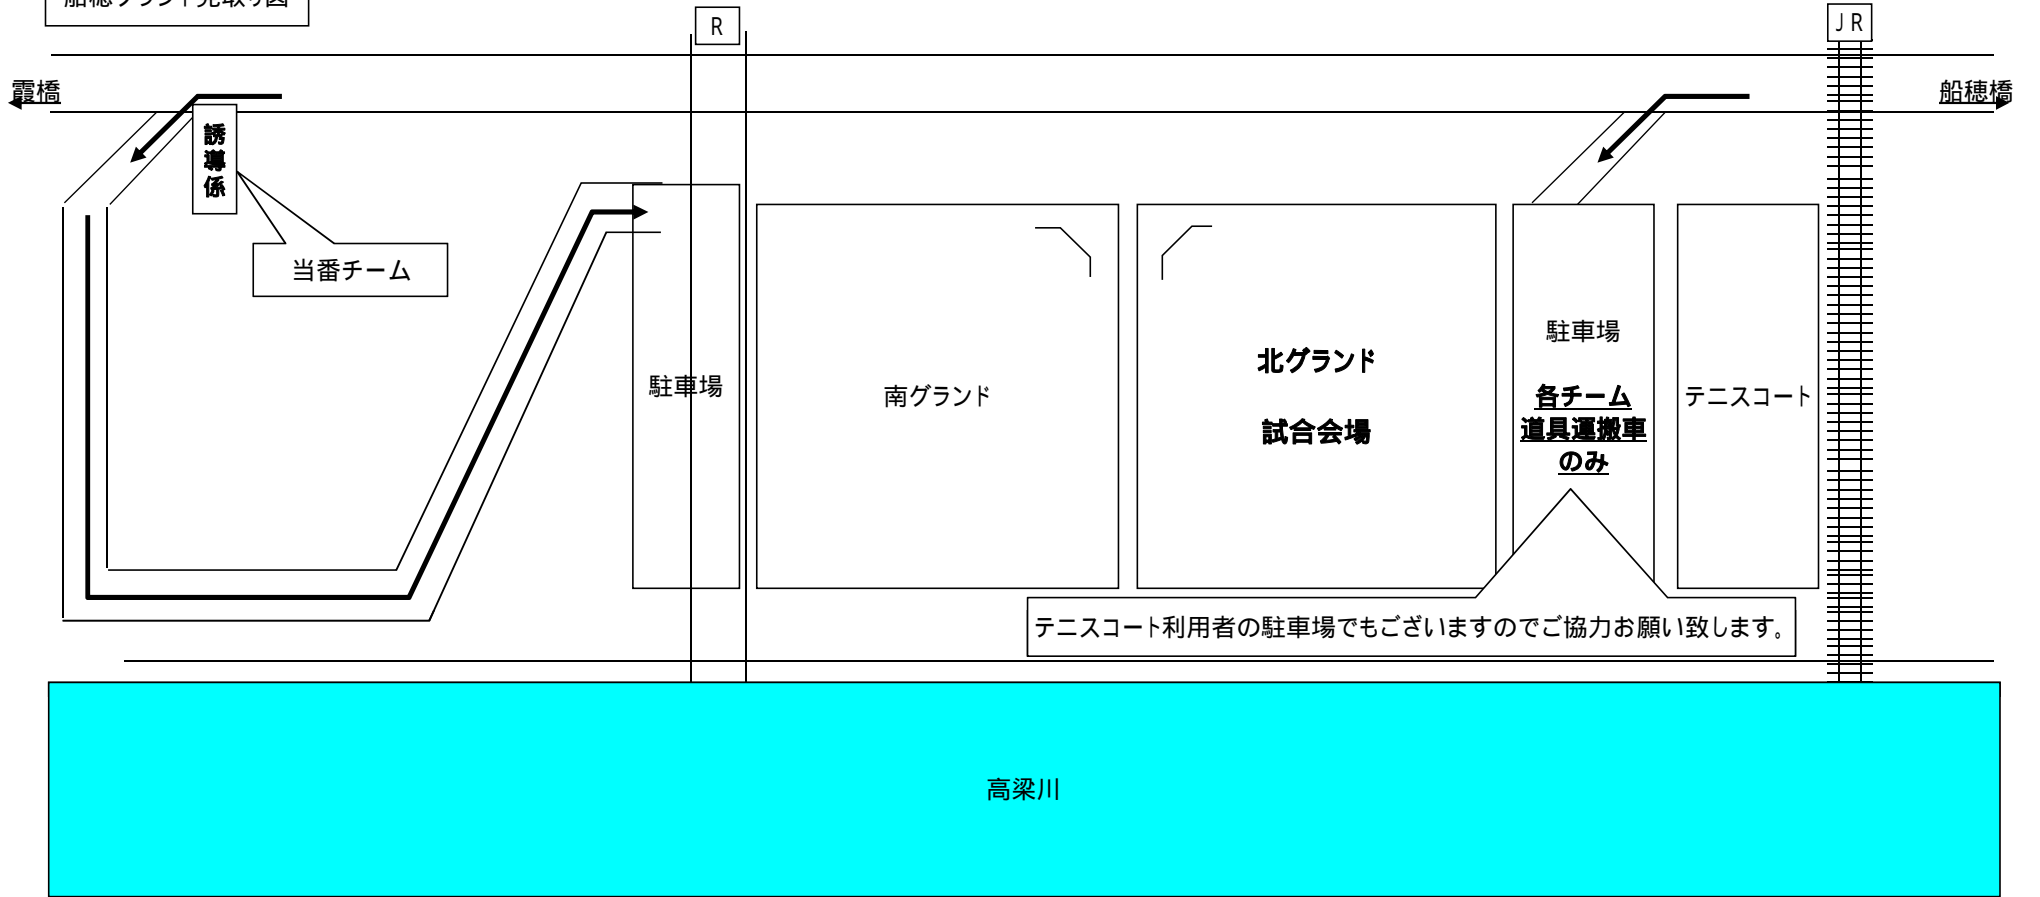

船穂グランド見取り図

R

JR

霞橋

船穂橋

誘導係

当番チーム

駐車場